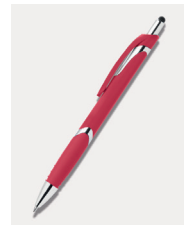

14. CAMILLA SOFT TOUCH KUGELSCHREIBER MIT STYLUS

Produktcode: PYM / Material: Kunststoff / Maße: 1,14 cm / Farben: Dunkelblau, Rot, Grün, Hellblau, Schwarz, Gelb, Sortiment aller Farben / Tintenfarben: Blau, Schwarz

Farben: