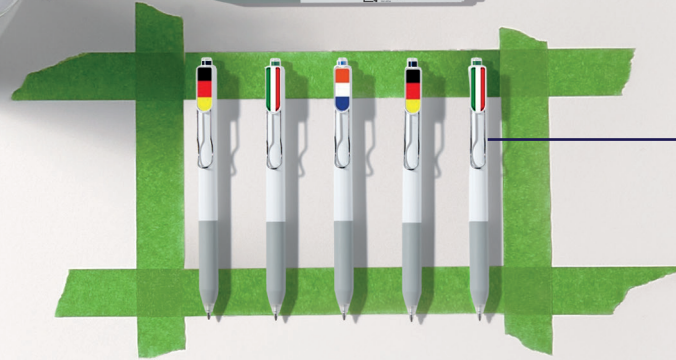

19. AJT

NEU!

Gelschreiber mit Nationalflagge